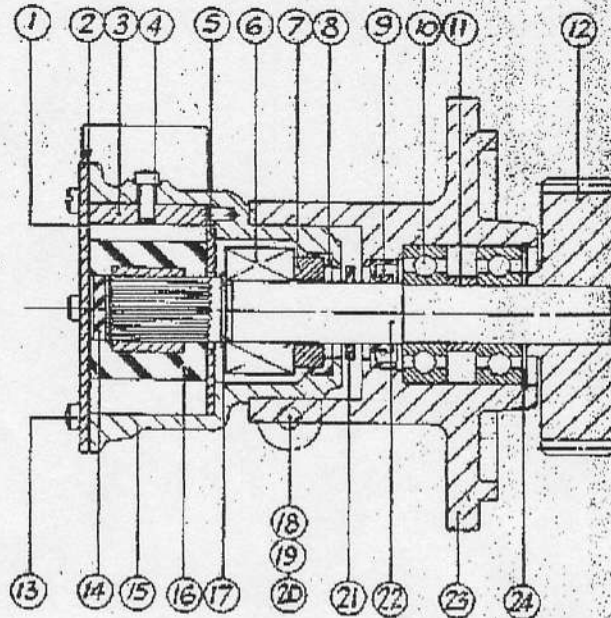

JABSCO® MARINE PUMPS

Series 10970

PART NUMBER

Key	Description	Qty	Model 10970	Model 10970-01	Model 10970-21
1	Endcover (Blank)	1	3992	3992	3992
2	Gasket	1	3298	3298	3298
3	Cam	1	490	490	490
4	Cam Screw	1	SP1003-01	SP1003-01	SP1003-01
5	Wearplate	1	7883	7883	7883
6	Seal Assy.	1	22617-0010	22617-0010	22617-0010
7	Seal Seat		See Note		
8	Seal Seat Cup		See Note 1		
9	Seal	1	SP2701-21	SP2701-21	SP2701-21
10	Bearing	2	SP2601-39	SP2601-39	SP2601-39
11	Bearing Spacer	1	9998	9998	9998
12	Gear	1	11074	-	11074
13	Screw	6	SP1002-02	SP1002-02	SP1002-02
14	Spline Seal	1	4345	4345	4345
15	Body	1	10974	10974	21148
16	Impeller	1	1210-0001	1210-0001	1210-0001
17	Retaining Ring	1	SP1700-62	SP1700-62	SP1700-62
18	Bolt	1	SP1095-09	SP1095-09	SP1095-09
19	Washer	1	SP1602-06	SP1602-06	SP1602-06
20	Nut	1	SP1105-03	SP1105-03	SP1105-03
21	Slinger	1	3286	3286	3286
22	Shaft	1	9977-01	9977-01	9977-01
23	Bearing Housing	1	10976	10976	10976
24	Retaining Ring	1	SP1700-248	SP1700-248	SP1700-248