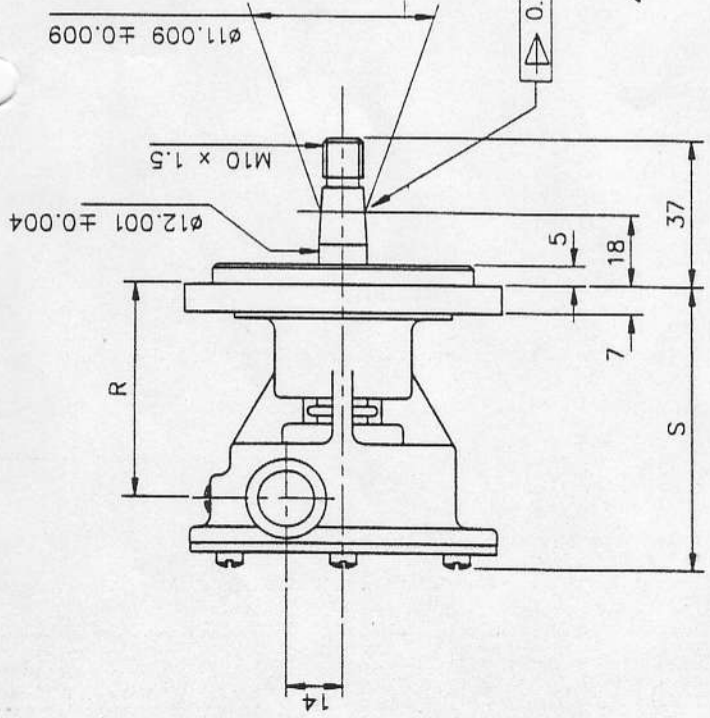

MODEL	SIZE	R	S
29450-1101	020	54	71.5
29450-1201	020	65	82.5

KEY	DESCRIPTION	QTY	PART NUMBER	
			MODEL 29450-1101	MODEL 29450-1201
1	END COVER SCREW	6	SP1002-01	SP1002-01
2	END COVER	1	3992	3992
3	GASKET	1	2995-0030	2995-0030
4	CAM	1	2907-0001	2907-0001
5	CAM SCREW	1	SP1002-02	SP1002-02
7	IMPELLER	1	673-0001	673-0001
8	IMPELLER PIN	1	SP1010-06	SP1010-06
9	BODY	1	29454-1100	29454-1200
12	PRIMARY LIPSEAL	1	SP2700-05	SP2700-05
18	SLINGER	1	X4020-210A	X4020-210A
20	LIPSEAL	1	SP2700-05	SP2700-05
21	BEARING	2	SP2601-0457	SP2601-0457
24	RETAINING RING (INT)	1	SP1701-4438	SP1701-4438
25	SHAFT ASSY	1	29457-9010	29457-9020
-	RETAINING RING	2	SP1701-4440	SP1701-4440

*Service Kit SK387-0001 contains: Impeller, impeller pin, seal, gasket, end cover screws.