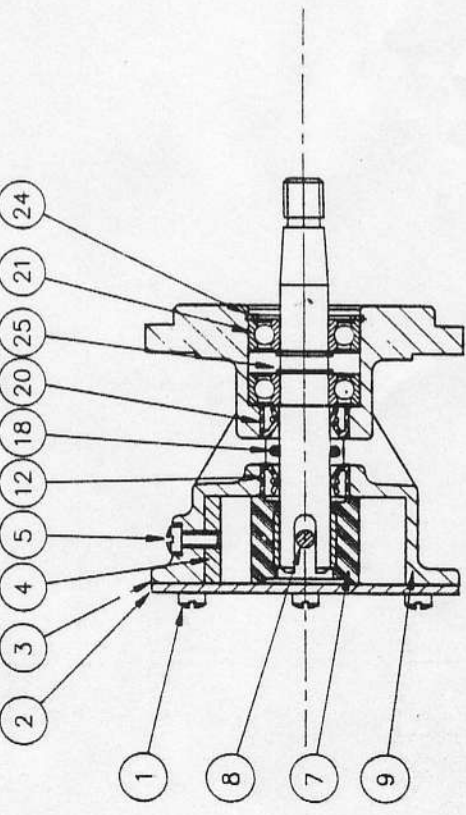

MODEL	SIZE	R	S
29450-1101	020	54	71.5
29450-1201	020	65	82.5

KEY	DESCRIPTION	QTY	PART NUMBER	
			MODEL 29450-1101	MODEL 29450-1201
1	END COVER SCREW	6	SP1002-01	SP1002-01
2	END COVER	1	3992	3992
3	GASKET	1	2995-0030	2995-0030
4	CAM	1	2907-0001	2907-0001
5	CAM SCREW	1	SP1002-02	SP1002-02
7	IMPELLER	1	673-0001	673-0001
8	IMPELLER PIN	1	SP1010-06	SP1010-06
9	BODY	1	29454-1100	29454-1200
12	PRIMARY LIPSEAL	1	SP2700-05	SP2700-05
18	SLINGER	1	X4020-210A	X4020-210A
20	LIPSEAL	1	SP2700-05	SP2700-05
21	BEARING	2	SP2601-0457	SP2601-0457
24	RETAINING RING (INT)	1	SP1701-4438	SP1701-4438
25	SHAFT ASSY	1	29457-9010	29457-9020
-	RETAINING RING	2	SP1701-4440	SP1701-4440

*Service Kit SK387-0001 contains: Impeller, impeller pin, seal, gasket, end cover screws.